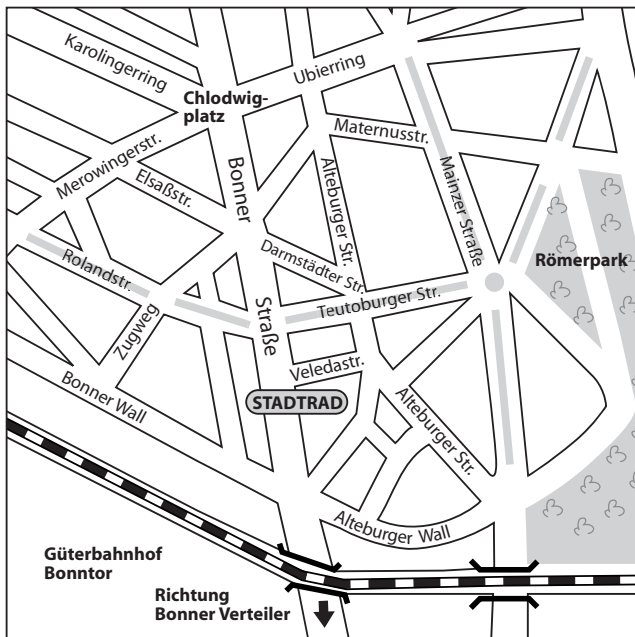

## Anfahrtskizze zum Ausdrucken – have a nice way!

Stadtrad Service, Fahrrad...

Bonner Straße 53 – 63

50677 Köln

Tel. 0221-32 80 75

Unsere Öffnungszeiten

Mo. bis Fr. von 10:00 – 19:00 Uhr

Sa. von 10:00 – 16:00 Uhr

Geschäftsinhaber

Peter Dedenbach

Vom Chlodwigplatz kommend, biegen Sie in die Bonner Str. ein, die Sie stadtauswärts gehen/fahren. Nach ca. 400 Metern finden sie unser Geschäft auf der linken Seite (Bonner Straße 53 – 63/Ecke Veledastr.).

Alternativ zum Fußweg können Sie auch von der Haltestelle Chlodwigplatz aus eine Station mit den Buslinien 106, 132 oder 133 bis Haltestelle Rolandstr. fahren. Von da aus können Sie unser Geschäft über die Bonner Straße hinweg schon sehen.

Aus nördlicher Richtung kommend, bieten sich die Rheinuferstraße (rechts auf den Ubierring abbiegen) bzw. die Ringe an, die zum Chlodwigplatz führen. Weiter geht's dann wie links beschrieben.